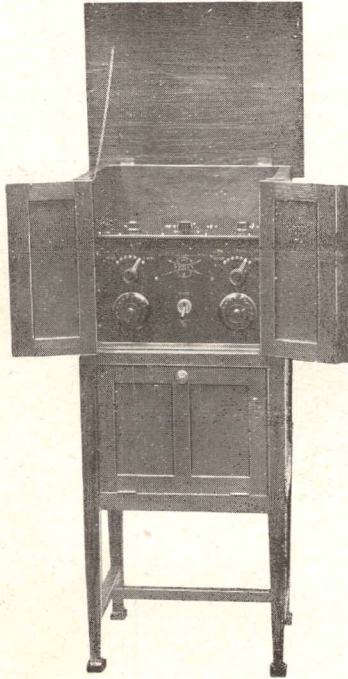

## Vierlamps-toestel ERRES Z Cabinet

Het in een sierlijk massief eikenhouten cabinet ondergebrachte apparaat is hetzelfde als hiervoor genoemd. Behalve accu en anodebatterij is hier ook het ontvangoestel zelve geheel stofdicht af te sluiten.