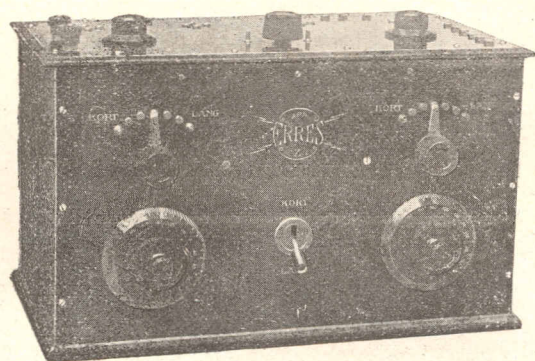

## Vierlamps Ontvangtoestel ERRES Z.

Bij het apparaat **ERRES Z** zijn de honingraatspoelen geheel ingebouwd, waardoor het lastige verwisselen van spoelen is komen te vervallen. Eenvoudig door het draaien aan de daarvoor bestemde knoppen is in te stellen op alle golflengten tusschen 200 en 3000 meter.

Het apparaat is uitgerust met hoogfrequent- en 100voudige laagfrequent versterking, terwijl een gemakkelijk verwisselbare en op 1½ volt aftakbare roosterbatterij het mogelijk maakt de versterkerlampen zoo gunstig mogelijk te benutten.

## Vierlamps-toestel ERRES Z Cabinet

Het in een sierlijk massief eikenhouten cabinet ondergebrachte apparaat is hetzelfde als hiervoor genoemd. Behalve accu en anodebatterij is hier ook het ontvangoestel zelve geheel stofdicht af te sluiten.